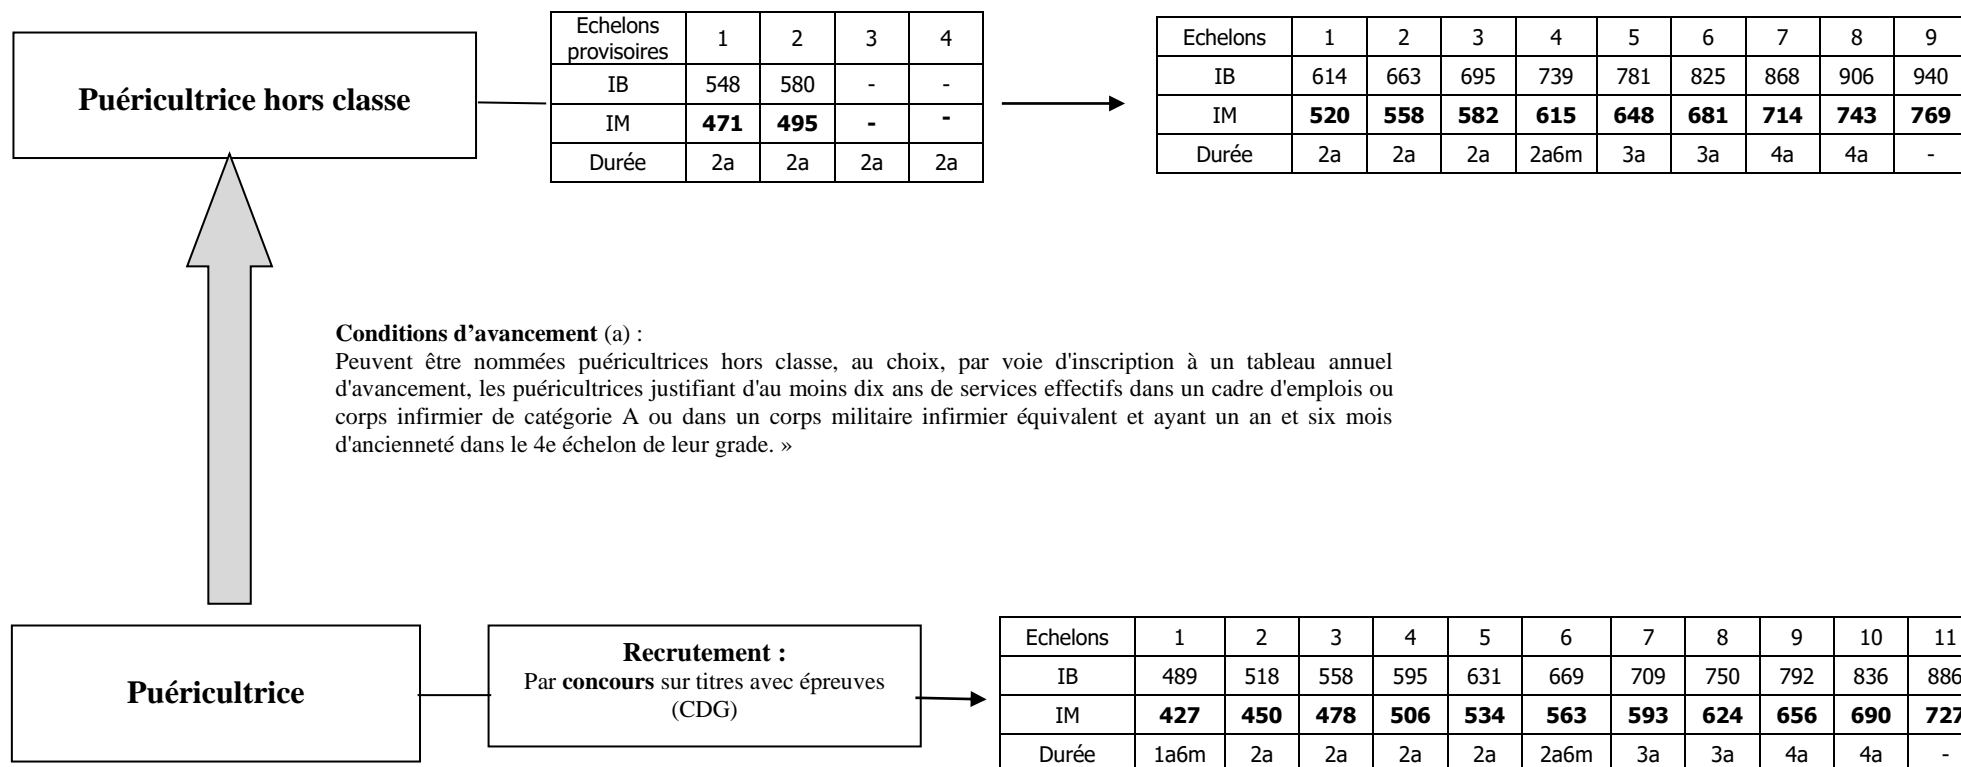

Cadre d'emplois des puéricultrices territoriales

Statut particulier : Décret n° [2014 - 923](#) du 18 août 2014

(missions décrites à l'article 2)

(a) Echelons provisoires créés pour permettre l'intégration des puéricultrices territoriales