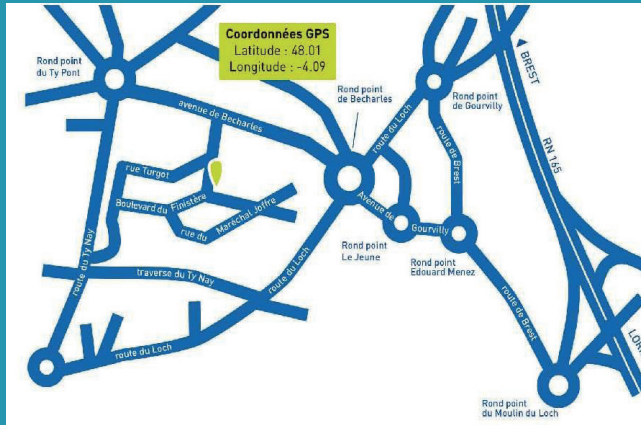

ILS NOUS FONT CONFIANCE :

CONTACT

📍 7 boulevard du Finistère - 29000 Quimper

☎ 02 98 64 11 30

✉ location.salles@cdg29.bzh

www.cdg29.bzh

- 🚗 Accès direct voie express (N165)
- ✈ Aéroport de Quimper Cornouaille à 13 km
- 🚆 Gare ferroviaire de Quimper à 4 km
- 🚌 Bus : ligne 10 direction Kervouyec (arrêt Cité Administrative)