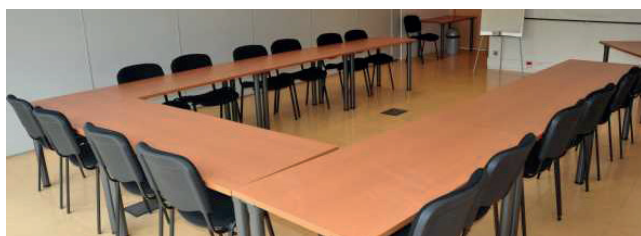

Locaux accessibles aux personnes à mobilité réduite

Certaines salles sont équipées de boucle magnétique

LES SALLES GLÉNAN

Nous vous proposons trois salles modulables pouvant accueillir de 8 à 170 personnes : Enez Sant-Nikolas, Enez Dened et Enez Pen Fret.

Elles peuvent être regroupées et aménagées selon vos besoins (en conférences, en U...).

Toutes les salles sont équipées d'un vidéoprojecteur, d'une sonorisation, d'un ordinateur, de paper-board...

Notre équipe logistique se charge de la mise en place et du rangement de la salle.

- le hall de l'amphithéâtre Penn-Ar-Bed
- le hall d'accueil donnant sur le jardin avec possibilité d'extension à la mezzanine
- le hall Gléan (lors de la location de l'intégralité des salles de réunion)
- le local traiteur avec accès indépendant