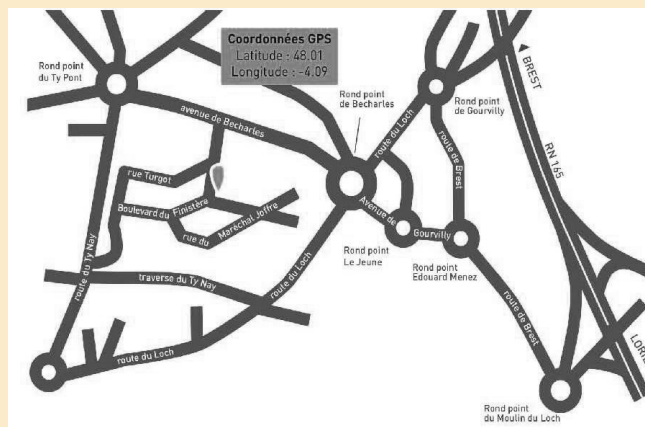

www.cdg29.bzh

🚗 Accès direct voie express (N165)

✈ Aéroport de Quimper Cornouaille à 13 km

🚆 Gare ferroviaire de Quimper à 4 km

🚌 Bus : ligne 10 direction Kervouyec (arrêt Cité Administrative)

- ✓ Parking gratuit à proximité
- ✓ Wifi dans tout l'établissement
- ✓ Tarifs compétitifs
- ✓ Restauration à pied
- ✓ Une équipe logistique à votre disposition
- ✓ Locaux accessibles aux PMR