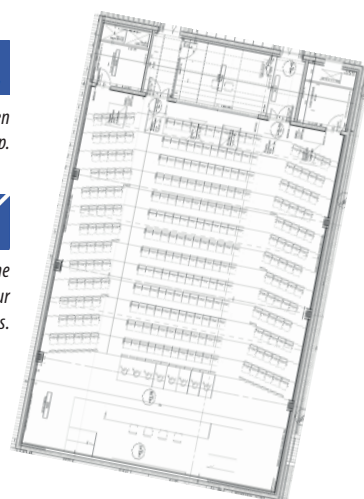

Amphithéâtre René FILY

Capacité	298 places
Équipements*	Fauteuils avec tablette Régie technique Ecran amovible Occultation 100% et luminosité réglable Vidéoprojecteur Système de visioconférence 2 micros fixes
Sur demande	4 micros HF 1 micro-cravate Ordinateur portable Wifi Portants pour manteaux Pupitres Estrade Enregistreur Fleurissement Collations et rafraîchissement

Locaux accessibles aux personnes en situation de handicap.

L'amphithéâtre est équipé d'une boucle magnétique pour personnes malentendantes.

Tarifs 2022 (TTC)

1/2 journée	800 €
Journée	1400 €
Heure supplémentaire	250 €
Collation**	3 € / personne
Majoration soir et week-end	+20%

* Équipements inclus dans le prix de location

**Café / Thé / Jus de fruits / Eau / Gâteaux sucrés ou mini-viennoiseries
Collations et bouteilles d'eau installées par nos soins