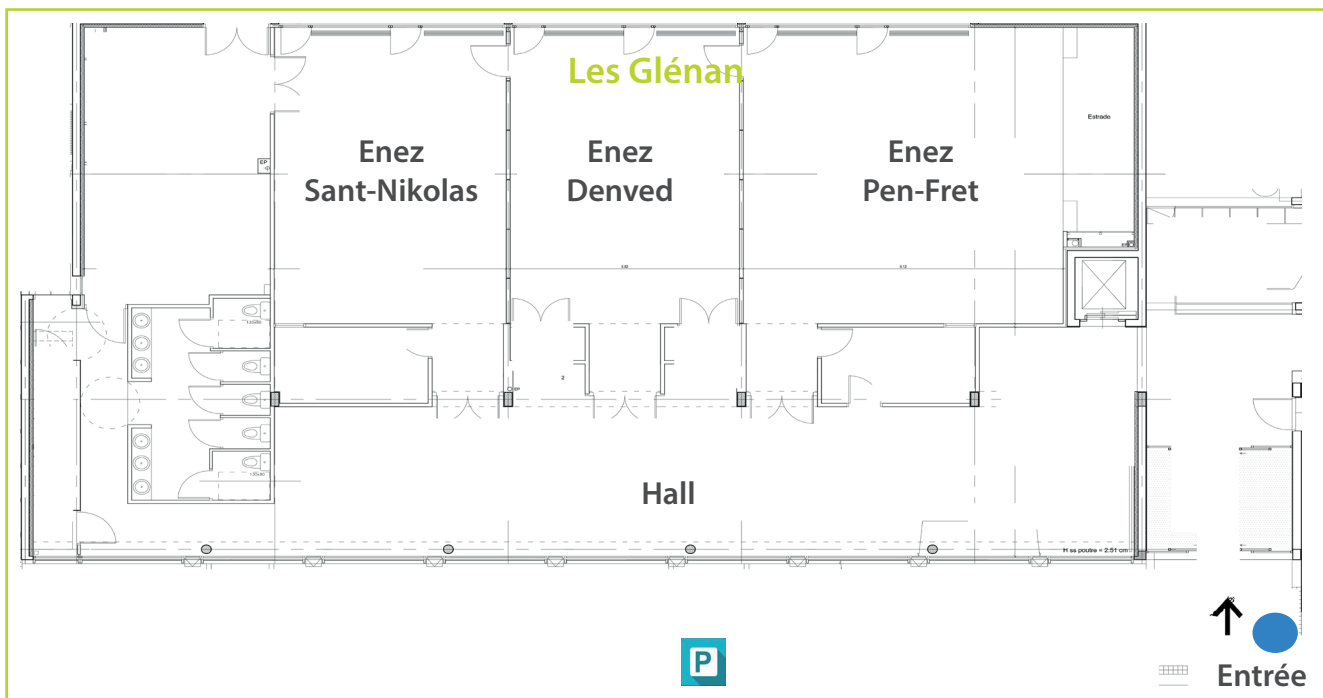

Salles de réunion « Les Glénan »

Tarifs 2022 (TTC)

Les Glénan (3 salles)	1/2 journée	
	Journée	228 €
	Heure	44 €
Les Glénan (2 salles)	1/2 journée	195 €
	Journée	300 €
	Heure	38 €
Enez Pen-Fret / Enez Dened / Enez Sant-Nikolas	1/2 journée	107 €
	Journée	165 €
	Heure	21 €
Enez Eusa	1/2 journée	143 €
	Journée	220 €
	Heure	28 €
Collations*	3 € / personne	
Installation traiteur	30 €	
Nettoyage exceptionnel	80 €	
Majoration soir et week-end	+20%	

*Café / Thé / Jus de fruits / Eau / Gâteaux sucrés ou mini-viennoiseries
Collations et bouteilles d'eau installées par nos soins